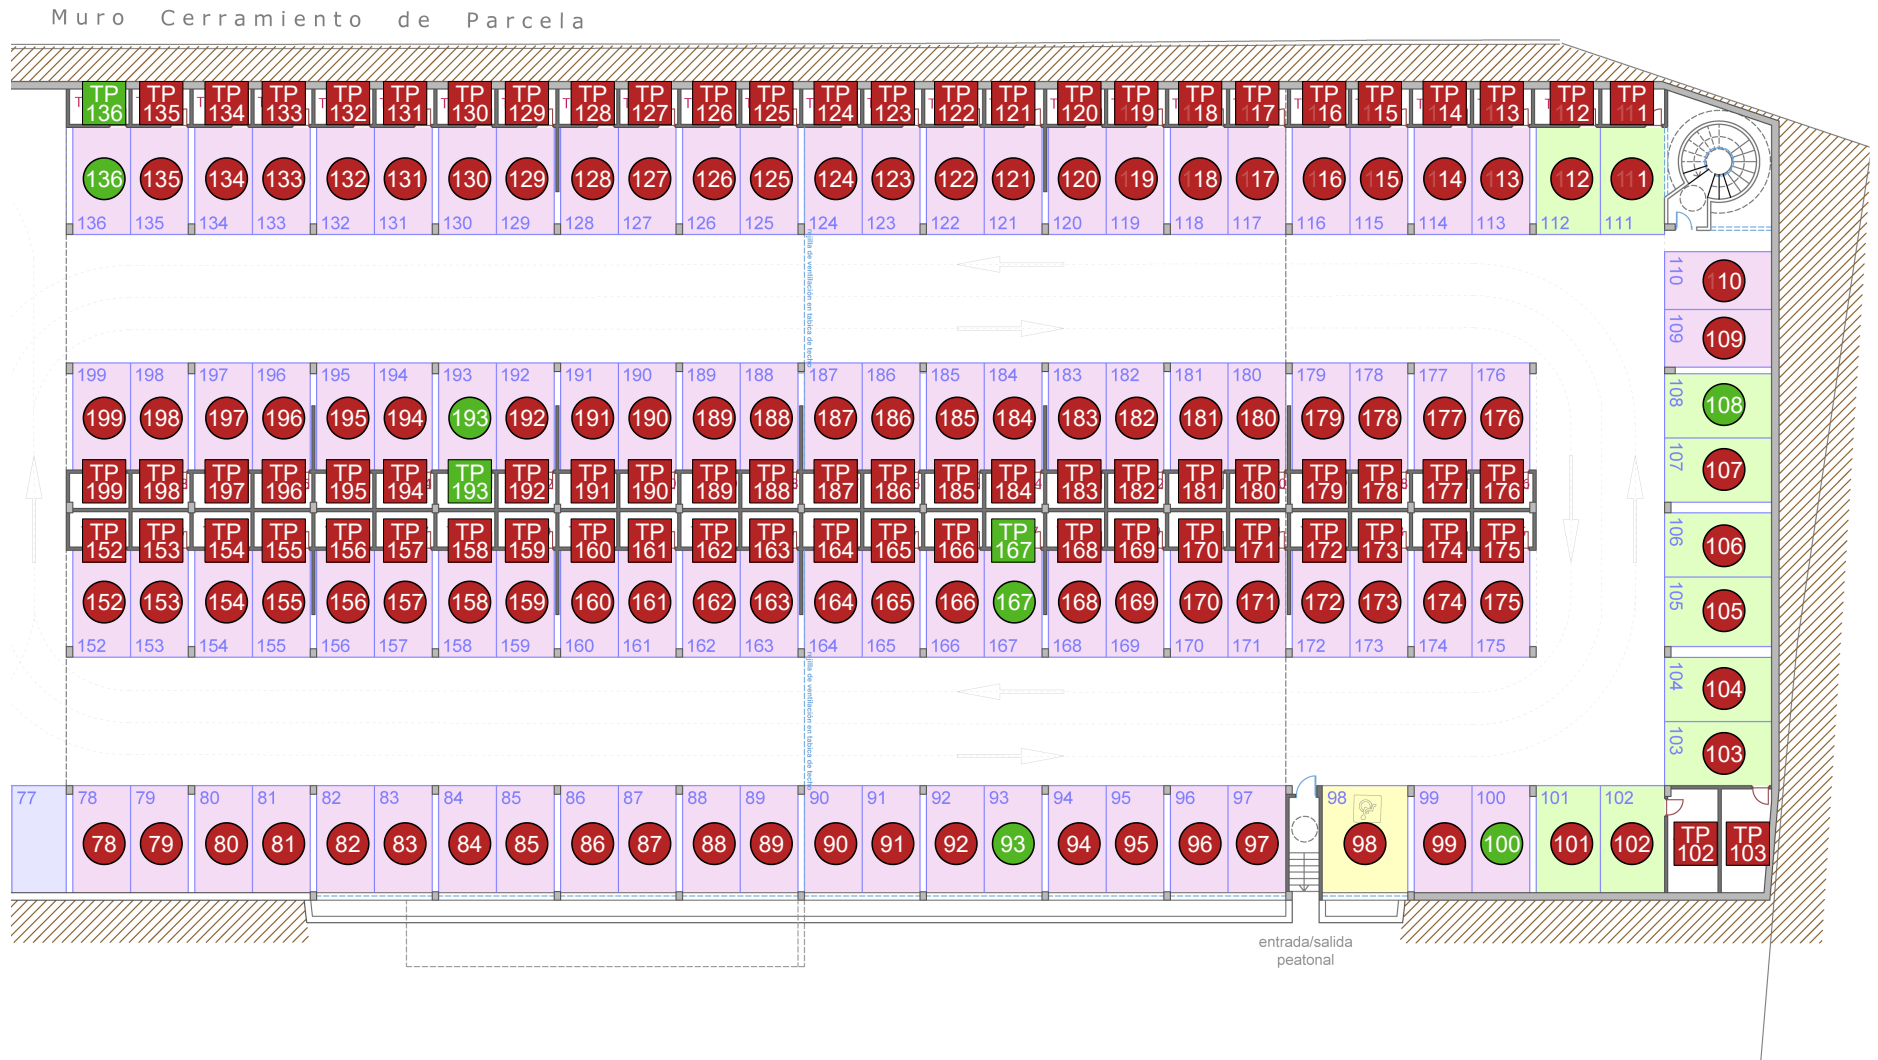

Availability

Benidorm Beach

PLANTAS 1 A 17

	Bloque 1 - A	Bloque 1 - B	Bloque 1 - C	Bloque 2 - C	Bloque 2 - B	Bloque 2 - A
Planta 17	48A	49B	50C	146C	147B	148A
Planta 16	45A	46B	47C	143C	144B	145A
Planta 15	42A	43B	44C	140C	141B	142A
Planta 14	39A	40B	41C	137C	138B	139A
Planta 13	36A	37B	38C	134C	135B	136A
Planta 12	33A	34B	35C	131C	132B	133A
Planta 11	30A	31B	32C	128C	129B	130A
Planta 10	27A	28B	29C	125C	126B	127A
Planta 9	24A	25B	26C	122C	123B	124A
Planta 8	21B	22B	23C	119C	120B	121A
Planta 7	18A	19B	20C	116C	117B	118A
Planta 6	15A	16B	17C	113C	114B	115A
Planta 5	12A	13B	14C	110C	111B	112A
Planta 4	9A	10B	11C	107C	108B	109A
Planta 3	6A	7B	8C	104C	105B	106A
Planta 2	3A	4B	5C	101C	102B	103A
Planta 1	1A	2B			99E	100A

Availability Benidorm Beach

Sótano 2 - zona 1

M u

- Available
- Sold
- Soft Reserved
- Reserved
- Blocked
- Sold by Owner
- Blocked By Owner

Availability Benidorm Beach

Sótano 2 - zona 2

- Available
- Sold
- Soft Reserved
- Reserved
- Blocked
- Sold by Owner
- Blocked By Owner